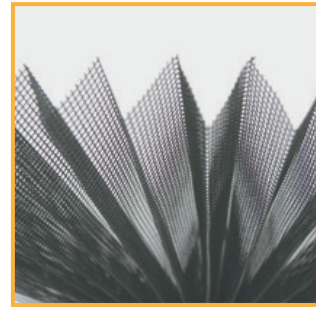

COULEURS

Nos moustiquaires sont disponibles dans toutes les teintes aluminium standards.

DIMENSIONS

Hauteur maximale : 2700 mm.

Largeur maximale : 1800 mm en un seuil vantail, 3600 mm en deux vantaux.

Plissée Latérale

La solution pour les baies vitrées de grande largeur

TOILE PLISSÉE

IMMENSE 4.5 m de large.

Seulement 31 mm d'épaisseur.

TOILE PLISSÉ

Noire et résistante aux UV.

COULEURS

Nos moustiquaires sont disponibles dans toutes les teintes des nuanciers aluminium standards.