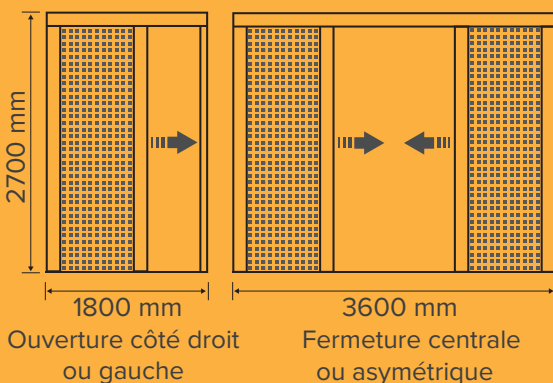

COULEURS

Nos moustiquaires sont disponibles dans toutes les teintes des nuanciers aluminium standards. Toile noire lisse Better-view® ultra-transparente et résistante aux UV.

DIMENSIONS

Hauteur maximale : 2600 mm.

Largeur maximale : 2000 mm.

Largeur supérieure possible sous certaines conditions.

Enroulable Latérale

Pour les portes et portes-fenêtres

**GUIDAGE CHENILLARD
AVEC BROSE INTÉGRÉE**

PRATIQUE

Seuil discret extra plat de 4 mm.
Fermeture facile par aimantation.

La moustiquaire se maintient en ouverture partielle, particulièrement pratique lors des passages fréquents pour ne pas devoir l'ouvrir et la fermer intégralement à chaque fois.

TOILE LISSE

Ultra transparente, noire et résistante aux UV.

COULEURS

Nos moustiquaires sont disponibles dans toutes les teintes aluminium standards.

DIMENSIONS

Hauteur maximale : 2700 mm.

Largeur maximale : 1800 mm en un seuil vantail, 3600 mm en deux vantaux.

Plissée Latérale