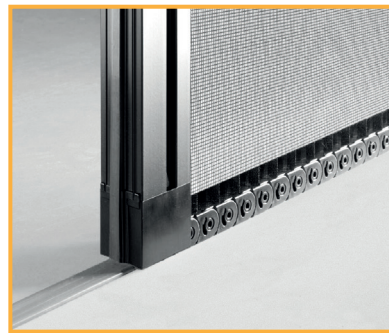

Enroulable Latérale

Pour les portes et portes-fenêtres

**GUIDAGE CHENILLARD
AVEC BROSE INTÉGRÉE**

PRATIQUE

Seuil discret extra plat de 4 mm.
Fermeture facile par aimantation.

La moustiquaire se maintient en ouverture partielle, particulièrement pratique lors des passages fréquents pour ne pas devoir l'ouvrir et la fermer intégralement à chaque fois.

TOILE LISSE

Ultra transparente, noire et résistante aux UV.

COULEURS

Nos moustiquaires sont disponibles dans toutes les teintes aluminium standards.

DIMENSIONS

Hauteur maximale : 2700 mm.

Largeur maximale : 1800 mm en un seuil vantail, 3600 mm en deux vantaux.