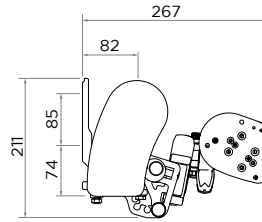

**Perle Volant et Perle Lux
Volant - Pose FACE**