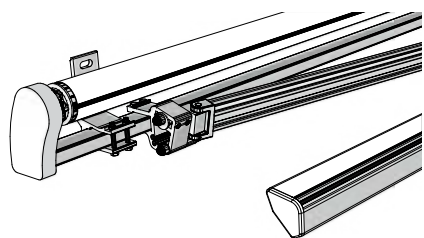

-GARANTIE 5 ANS -

ARMATURE

- TUBE PORTEUR en acier galvanisé laqué 50 x 30mm
- TUBE D'ENROULEMENT : ø78 mm rainuré.
- BARRE DE CHARGE : Barre de charge apparente en aluminium extrudé. Existe également en barre de charge enveloppée par la toile (+)
- De 1780 mm à 7100 mm en une seule partie.
- De 7101 mm à 11800 mm en 2 parties pré-montées (avec raccords et lyres) : à assembler sur place.
- De 11801 mm à 17700 mm en 3 parties pré-montées (avec raccords et lyres) : à assembler sur place

COLORIS D'ARMATURE STANDARDS

-  RAL 9016 Blanc
-  RAL 1015 Sable
-  FS 7016 Gris Anthracite
-  D'autres coloris sont disponibles en plus-values.

BRAS

- En aluminium moulé laqué, munie d'une chaîne à rouleaux guidée (Norme ISO 606 DIN 8187) et support de bras avec dispositif anti-retournement pour les avancées de 4000mm. Bras testés à 60 000 cycles.

LAMBREQUIN DÉROULABLE | VOLANT

- Hauteur maxi déroulable 1600mm, en toile Soltis 92, 88 ou 86.
- Manœuvre : Motorisée Radio.

LAMBREQUIN FIXE | FOURNI EN STANDARD

Amovible - livrable en 5 découpes - hauteur 220 mm - coloris au choix avec galon assorti

Forme n°1
Droit

Forme n°2
Vagues

Forme n°3
Créneaux

Forme n°4
Demi-Lune

Forme n°5
Victoria

CARACTÉRISTIQUES TECHNIQUES

DIMENSIONS

	PERLE	PERLE LUX	PERLE VOLANT	PERLE LUX VOLANT
Largeur mini	1820 mm	1820 mm	1820 mm	1820 mm
Largeur maxi	17 700 mm	17 700 mm	5950 mm	5950 mm
Avancée mini	1500 mm	1500 mm	1500 mm	1500 mm
Avancée maxi	4000 mm	4000 mm	3500 mm	3500 mm