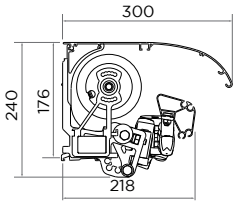

CARACTÉRISTIQUES TECHNIQUES

DIMENSIONS

	PERLE	PERLE LUX	PERLE VOLANT	PERLE LUX VOLANT
Largeur mini	1820 mm	1820 mm	1820 mm	1820 mm
Largeur maxi	17 700 mm	17 700 mm	5950 mm	5950 mm
Avancée mini	1500 mm	1500 mm	1500 mm	1500 mm
Avancée maxi	4000 mm	4000 mm	3500 mm	3500 mm

ENCOMBREMENT

Store posé de FACE ou en PLAFOND avec des supports de pose en aluminium laqué aux coloris du store.

**Perle et Perle Lux -
Pose FACE avec AUVENT**