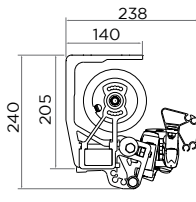

**Perle et Perle Lux -
Pose PLAFOND**