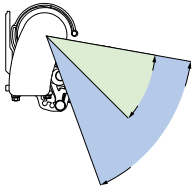

Forme n°1
Droit

Forme n°2
Vagues

Forme n°3
Créneaux

Forme n°4
Demi-Lune

Forme n°5
Victoria

CARACTÉRISTIQUES TECHNIQUES

DIMENSIONS

	PERLE	PERLE LUX	PERLE VOLANT	PERLE LUX VOLANT
Largeur mini	1820 mm	1820 mm	1820 mm	1820 mm
Largeur maxi	17 700 mm	17 700 mm	5950 mm	5950 mm
Avancée mini	1500 mm	1500 mm	1500 mm	1500 mm
Avancée maxi	4000 mm	4000 mm	3500 mm	3500 mm

ENCOMBREMENT

Store posé de FACE ou en PLAFOND avec des supports de pose en aluminium laqué aux coloris du store.

**Perle et Perle Lux -
Pose FACE avec AUVENT**

**Perle et Perle Lux -
Pose PLAFOND**

**Perle Volant et Perle Lux
Volant - Pose FACE**

**Perle Volant et Perle Lux
Volant - Pose PLAFOND**

STORES
BANNES

INCLINAISON

■ Angle 10° à 70° : Plage de garantie pour les avancées de 1500 mm à 3500 mm.

■ Angle 10° à 45° : Plage de garantie pour les avancées de 3500 mm à 4000 mm.