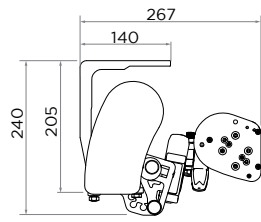

**Perle Volant et Perle Lux
Volant - Pose PLAFOND**

STORES
BANNES